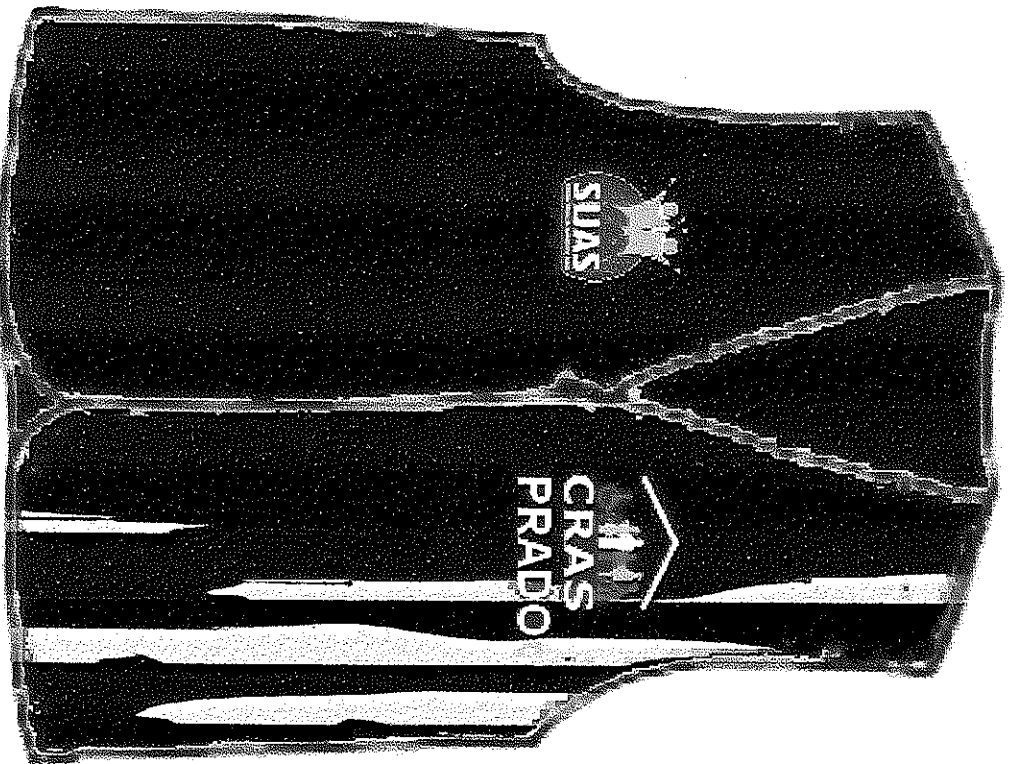

Colete de sarja com zipper, na cor preta, com logos bordados

CAMISA PÓLO - FEMININA

com branca. Botões brancos na cor preta.
 e os ombreiras e laços nas suas suspensi-
 nas cores

SMAS

O FUTURO É A GENTE QUE FAZ