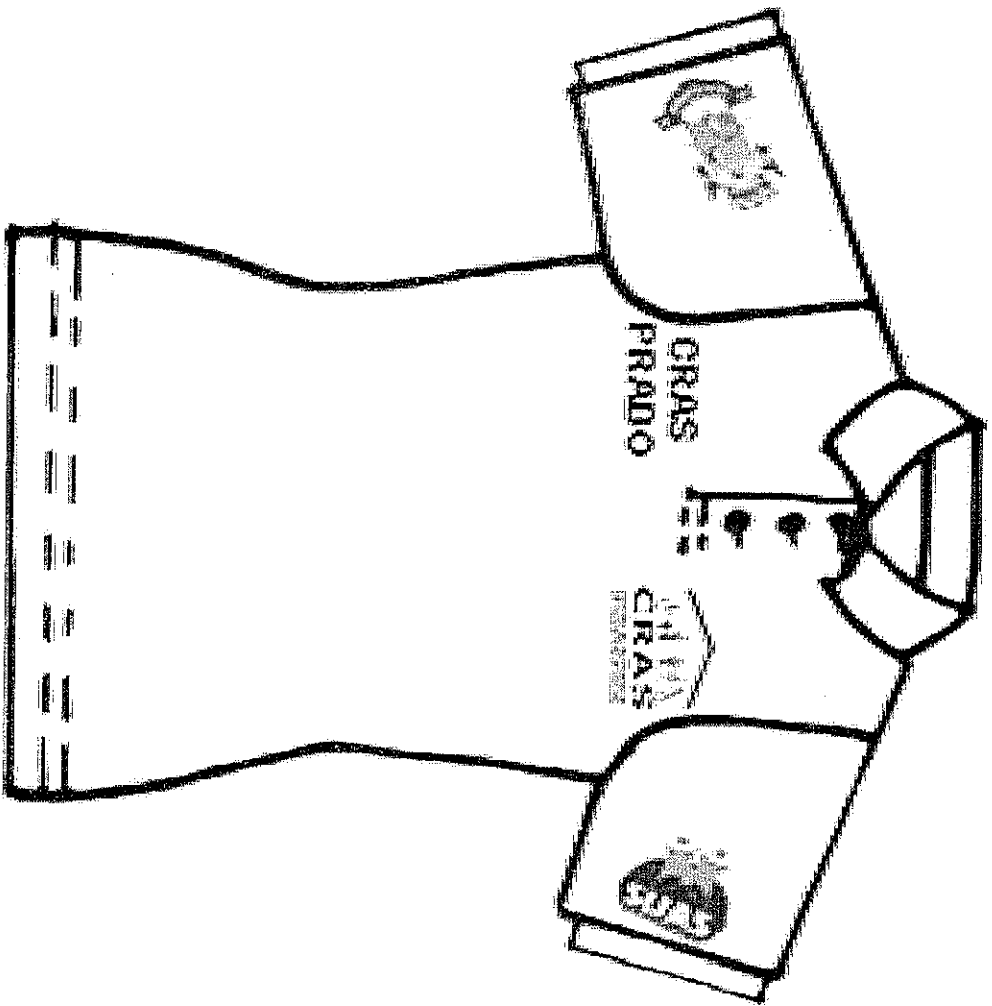

Colete de sarja com zipper, na cor preta, com logos bordados

CAMISA PÓLO - FEMININA

com branca. Botões brancos na cor preta.
 e os ombreiras e laços nas suas suspensi-
 nas cores

SMAS

O FUTURO É A GENTE QUE FAZ